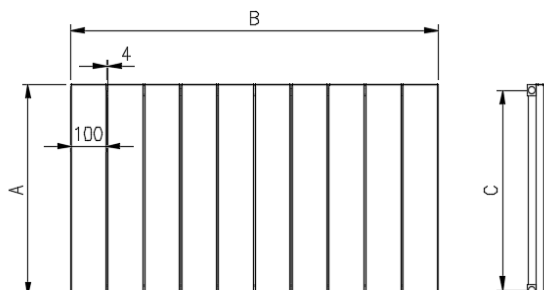

### ТЕХНИЧЕСКА ИНФОРМАЦИЯ

БРОЙ ГЛИДЕРИ	ШИРИНА (ММ) "В"	ИНСТАЛАЦИОННА ШИРИНА (ММ) "L"	ВИСОЧИНА (ММ) "А"	МЕЖДУСОВА ВИСОЧИНА (ММ) "С"	ИНСТАЛАЦ. ВИСОЧИНА (ММ) "Н"
2			200	145	80
3	308	68	300	245	180
4	412	172	400	345	280
5	516	276	500	445	380
6	620	380	600	546	480
7	724	484	700	645	580
8	828	588	800	745	680
9	932	692	900	845	780
10	1036	588	1000	945	880
11	1140	692	1200	1145	1080
12	1244	796	1400	1345	1280
13	1348	900	1600	1545	1480
14	1452	1004	1800	1745	1680
15	1556	1108	2000	1945	1880
16	1660	1212			
17	1764	1316			
18	1868	1420			
19	1972	1524			
20	2076	1628			
21	2180	1732			
22	2284	1836			
23	2388	1940			
24					
25					
26					
27					
28					
29					
30					
31					
32					
33					
34					
35					
36					
37					
38					
39					
40					

<b>DO:</b>	67 MM
<b>DM:</b>	34 MM